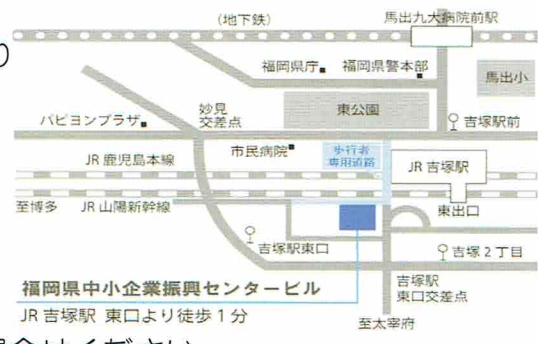

福岡県よろず支援拠点 相談時間 ①9:30~10:30 ②10:45~11:45 ③13:00~14:00
④14:15~15:15 ⑤15:30~16:30

本部(博多区吉塚)では**土曜も日曜も毎日!**(祝日を除く)
セミナー申込 : 電話かメール yzseminar@joho-fukuoka.or.jpかHPより
相談申込・問合せ : 電話でお願いします

TEL: **092-622-7809**

公益財団法人 福岡県中小企業振興センター

福岡県よろず支援拠点

福岡市博多区吉塚本町9-15福岡県中小企業振興センタービル6階

よろず支援拠点
セミナー(一覽)
QRコード

県内各地 よろず経営相談窓口

相談時間・セミナー時間は問合せください

地域	経営相談窓口(会場)	セミナー・相談(対面)	テレビ電話 経営相談	
福岡	よろず経営相談窓口@博多チャンネルサテライト (チャンネルシティビジネスセンタービル2F株式会社 USEN Media)	第2水曜日と 第4月曜日		
	福岡よろず@九経プラザ (福岡合同庁舎本館1階 九経交流プラザ)	毎月9の付く 日(平日)		
	西新よろず経営相談窓口 (西日本シティ銀行 西新町支店)	第1月曜日		
	宗像よろず創業・経営相談窓 口(宗像市商工会 本所)	第1火曜日		
	古賀よろず創業・経営相談窓 口(古賀市役所)	第2火曜日		
	福津よろず経営相談窓口 (福津市役所)	第2水曜日		
	太宰府よろず経営相談窓口 (太宰府市商工会)	第4木曜日		
	糸島よろず経営相談窓口 (糸島市商工会 本所)		常設(平日)	
	北九州	北九州よろず経営相談窓口 (福岡県信用保証協会 北九州支所)	常設(平日)	常設(平日)
行橋よろず経営相談窓口 (行橋商工会議所)		第2木曜日	常設(平日)	
築上よろず経営相談窓口 (福岡ひびき信用金庫築上町支店)		不定期	常設(平日)	
豊前よろず経営相談窓口 (福岡ひびき信用金庫豊前支店)		不定期	常設(平日)	
みやこよろず経営相談窓口 (みやこ町商工会 本所)			常設(平日)	
中間よろず経営相談窓口 (中間商工会議所)			常設(平日)	
吉富よろず経営相談窓口 (吉富町商工会)			常設(平日)	
苅田よろず経営相談窓口 (苅田商工会議所)			常設(平日)	

県内31市町で、市・町・商工会議所・商工会・金融機関などと連携して毎月定例日に出張相談会・セミナーを行っています。また、テレビ電話によるご相談も平日は毎日受付しております。

合同相談会

借入や法律の専門機関と連携し、
合同相談会を行っています

- **日本政策金融公庫 合同相談会** (毎月第1・3 土曜日 9時~16時)
  会場: 日本政策金融公庫 福岡支店 国民生活事業 福岡ビジネスサポートプラザ
- **福岡県弁護士会 中小企業法律支援センター 合同相談会** (毎月第1・3 水曜日9時30分~16時30分)
  会場: 福岡県中小企業振興センタービル 福岡県よろず支援拠点

地域	経営相談窓口(会場)	セミナー・相談(対面)	テレビ電話 経営相談
筑後	久留米よろず創業・経営相談窓口 (くろめ創業ロケット)	常設(平日)	常設(平日)
	小郡よろず経営相談窓口 (小郡市商工会 本所)	第2月曜日	常設(平日)
	大川よろず経営相談窓口 (大川商工会議所)	第2金曜日	常設(平日)
	筑後よろず経営相談窓口 (筑後商工会議所)	第3月曜日	常設(平日)
	うきはよろず経営相談窓口 (U-BiC (うきは市民センター別館))	第3火曜日	常設(平日)
	朝倉よろず経営相談窓口 (朝倉市役所 朝倉支所)	第4月曜日	
	朝倉よろず経営相談窓口 in商工会(朝倉) (朝倉市商工会 本所)		常設(平日)
	朝倉よろず経営相談窓口 in商工会議所(甘木) (朝倉商工会議所)		常設(平日)
	大牟田よろず経営相談窓口 (大牟田商工会議所)	第4火曜日	
	柳川よろず経営相談窓口 (柳川商工会議所)	第4水曜日	常設(平日)
	八女よろず経営相談窓口 (おりなす八女)	第4金曜日	
	筑前よろず経営相談窓口 (筑前町商工会)		常設(平日)
	広川よろず経営相談窓口 (広川町商工会)		常設(平日)
	大木よろず経営相談窓口 (大木町商工会)		常設(平日)
	大刀洗よろず経営相談窓口 (大刀洗町商工会)		常設(平日)
筑豊	飯塚よろず経営相談窓口 (飯塚市役所 本庁舎)	常設(平日)	
	筑豊マルシェよろず経営相談窓口 (イヅカコスモスコモン)	毎月『筑豊マ ルシェ』開催日	
	田川よろず経営相談窓口 (田川ふるさとテレワーク & コワーキングス ベース「おしごとテラスkatete」)		常設(平日)
	福智よろず経営相談窓口 (福智町商工会)		常設(平日)
	大任よろず経営相談窓口 (大任町商工会)		常設(平日)