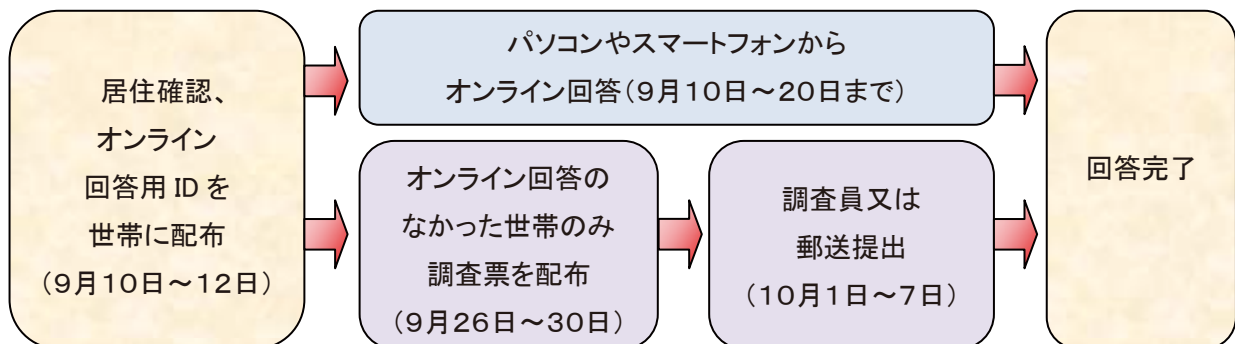

国勢調査 2015 (10月1日実施)

調査へのご理解とご協力をお願いします！

スマート国勢調査2015

平成27年10月1日現在で、全国いっせいに「平成27年国勢調査」が実施されます。この調査は5年に1度、日本に住んでいるすべての人を対象とし、統計法に基づいて行われる国で最も重要な統計調査です。今回の調査では、**パソコン・スマートフォン・タブレット端末から回答することができるオンライン調査も実施されます。**

調査員がうかがいます

調査員が9月上旬から各世帯を訪問して、調査関係書類を配布します。調査の内容は、男女の別、出生の年月、就業状況、従業地又は通学地、住居の種類など、全部で17項目です。回答方法は、インターネット等で行うか、調査票を調査員に渡していただくか、郵送でも提出していただけます。

私たちの暮らしに役立てられます

調査の結果は、高齢者の介護・医療、若者の雇用対策、児童福祉、地域の活性化など、私たちの暮らしのさまざまな分野で役立てられる基礎データになります。

個人情報保護と調査票の管理

皆様に安心して調査票に回答していただけるよう、調査員をはじめとする国勢調査に従事する者には、統計法によって個人情報を保護するための厳格な守秘義務が課せられており、調査票の内容は厳重に守られます。また、調査票は外部に漏れないよう厳重に管理され、集計が完了した後は完全に溶かし、再生紙として生まれ変わります。