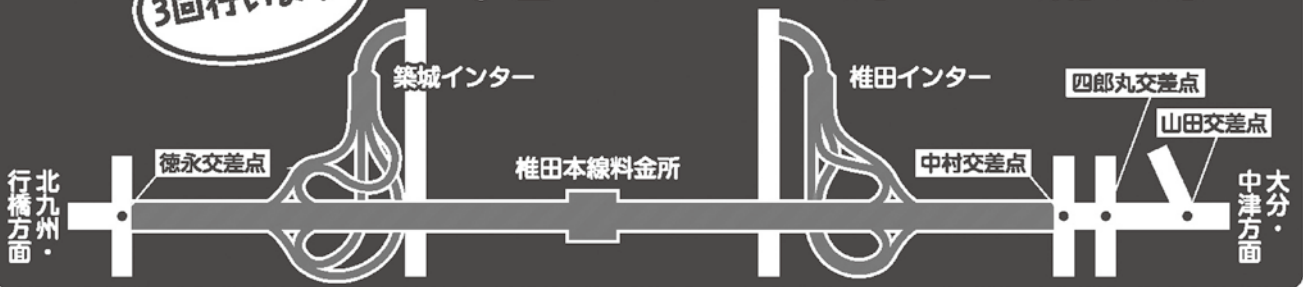

# 椎田道路

## ★ 全線夜間通行止め

平成26年  
12月

1 日 月  
※ 荒天時順延

20時～翌朝6時

2 日 火  
※ 荒天時順延

20時～翌朝6時

12日 金

20時～翌朝6時

3回行います!