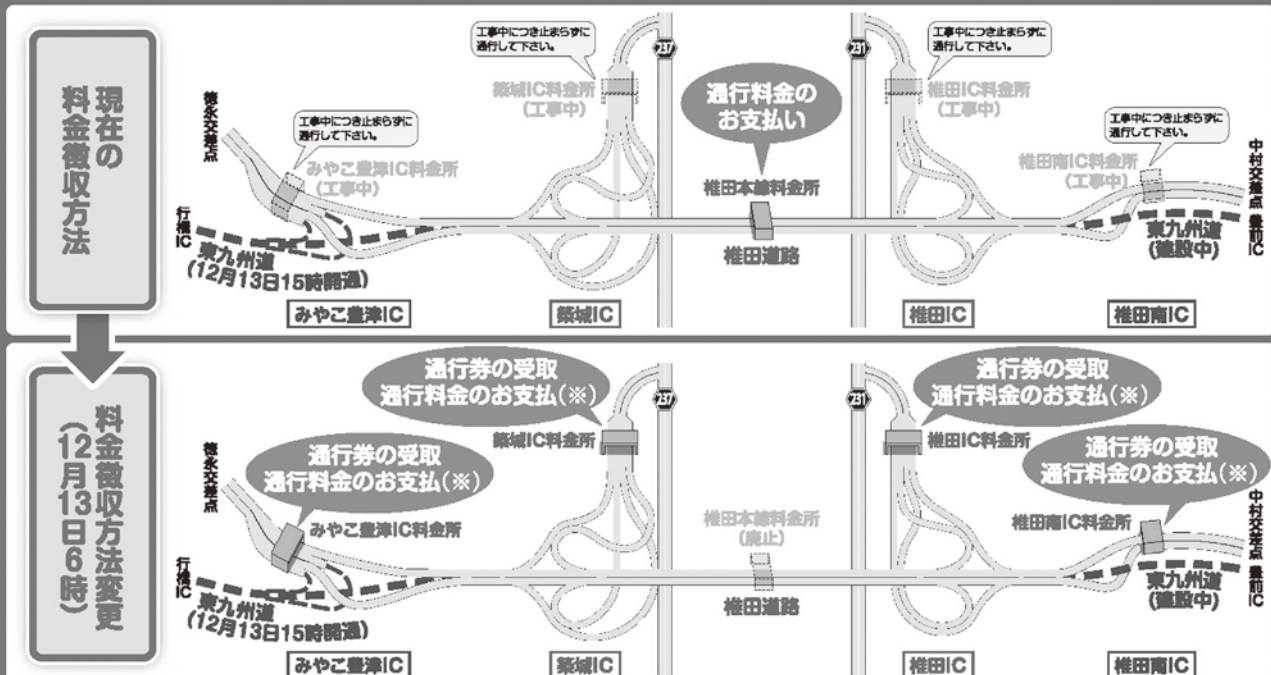

# 椎田道路

## ★ 全線夜間通行止め

平成26年  
12月

1 日 月  
※ 荒天時順延

20時～翌朝6時

2 日 火  
※ 荒天時順延

20時～翌朝6時

12日 金

20時～翌朝6時

3回行います!

## 料金徴収方法の変更

平成26年12月13日 土 6時～

料金所が変わります!

※ 今回の変更によりETC車もご利用いただけるようになります。料金所では、20km以下の徐行運転で通行をお願いします（出口料金所で課金）。

問い合わせ 西日本高速道路（株）福岡工事事務所 092（925）1118