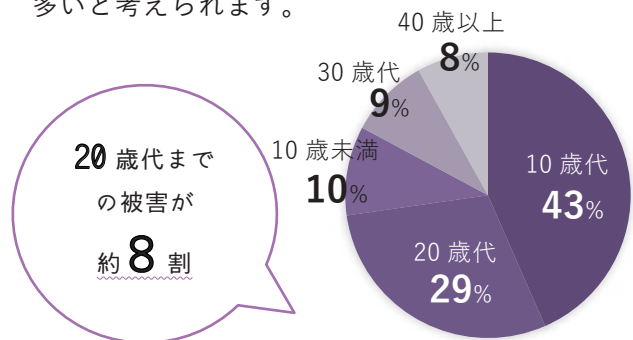

性暴力の形は、さまざまです。たとえ夫婦や恋人どうしであっても、本人が望まない性的な行為は、人権を傷付ける暴力です。

体に直接触る性暴力

- 痴漢
- レイプ
- デートDV
- 性的虐待

体に直接触らない性暴力

- からだへのからかい
- ストーカー行為
- 性的な画像や性行為を見せる
- 裸の写真を送らせる

福岡県の被害の状況

令和2年には、県内で239件もの性犯罪等が発生しています。性犯罪は被害にあっても、警察に届けにくいと考える人が多いので、実際の被害はもっと多いと考えられます。