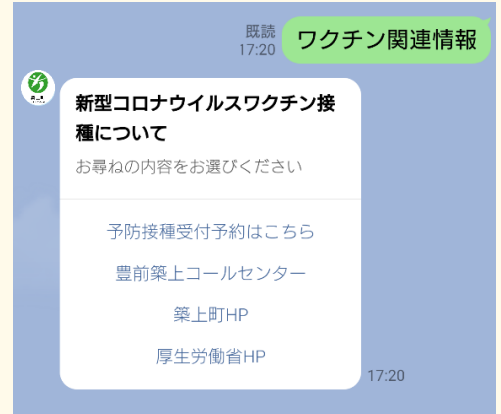

### ● 検索方法

トーク画面左下のキーボード切り替えをタップし、ごみの品名を入力・送信すると検索できます

↑キーボード切り替えはこちら

## 自動案内機能 -必要な情報にたどりつく

チャットボットと呼ばれる自動案内機能によって、案内される選択肢をタップしていくことで、必要な情報にたどりつきます。

画面に表示されたメニューを押すと、チャットボット（会話形式による応答）によって、ごみの出し方や新型コロナウイルス感染症などの情報を探ることができます。

タップすると

## ちくじょう子育て応援サイト とことこ -子育て情報がいっぱい

妊娠期から就学児の子育て情報をまとめた「ちくじょう子育て応援サイト とことこ」。子育て中の知りたい・相談したい・つながりたいに役立つ最新情報をお届けします。

リッチメニューのアイコンから簡単アクセス