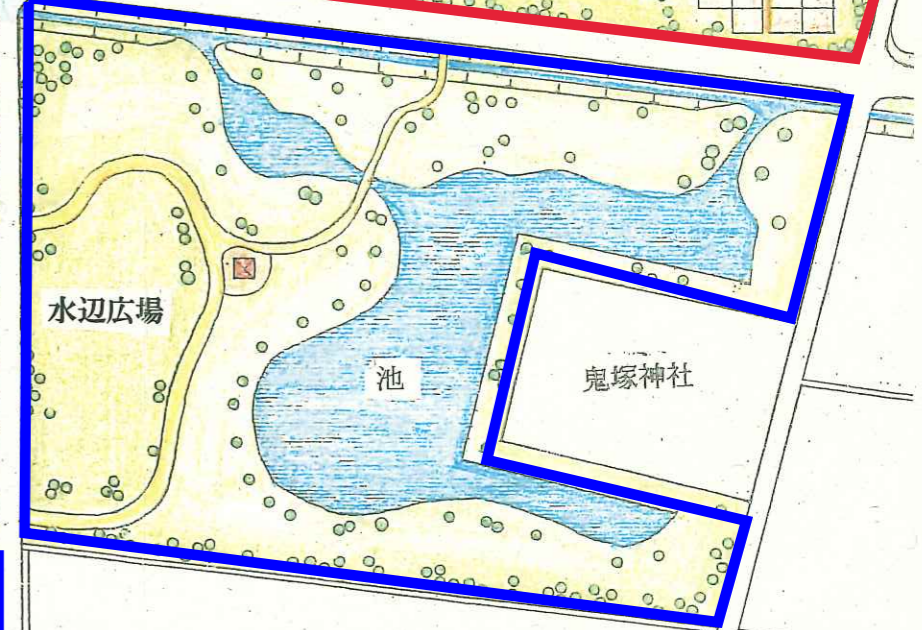

周防灘

R10 ↓

- 凡例**
- 築上町 (Red box)
  - 事業者 (Blue box) …管理運営予定者
  - その他 (Green box) …現在未活用の町有地ほか