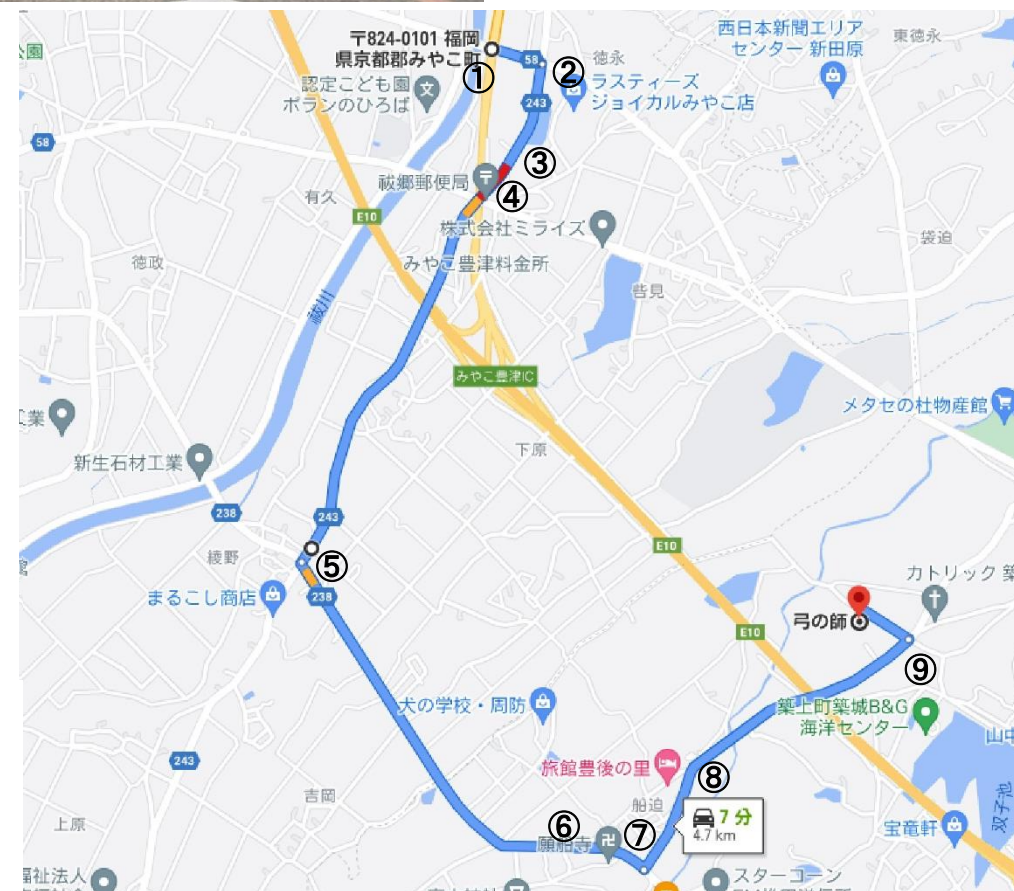

# 徳永交差点（みやこ町、行橋市方面） 築城小学校グラウンドへの行き方（例）～規制後～

①県道 58 号線 徳永交差点を直進（みやこ町方面からの場合）

①椎田道路 徳永交差点を左折（行橋市方面からの場合）

② 地蔵田の信号を右折

③ 道なりに進み、二又路の右側を通行

④ ③通過後、皆見の信号を直進

⑤ 道なりに進み、消防倉庫のある交差点を左折

⑥ 道なりに進み消防小屋前の二又路を直進

⑦ ⑥通過後、最初の三叉路を左折

⑧ ⑦を左折後、突当りの三叉路を直進

⑨道なりに進むと左手にグラウンド入口が見えるので交差点を左折