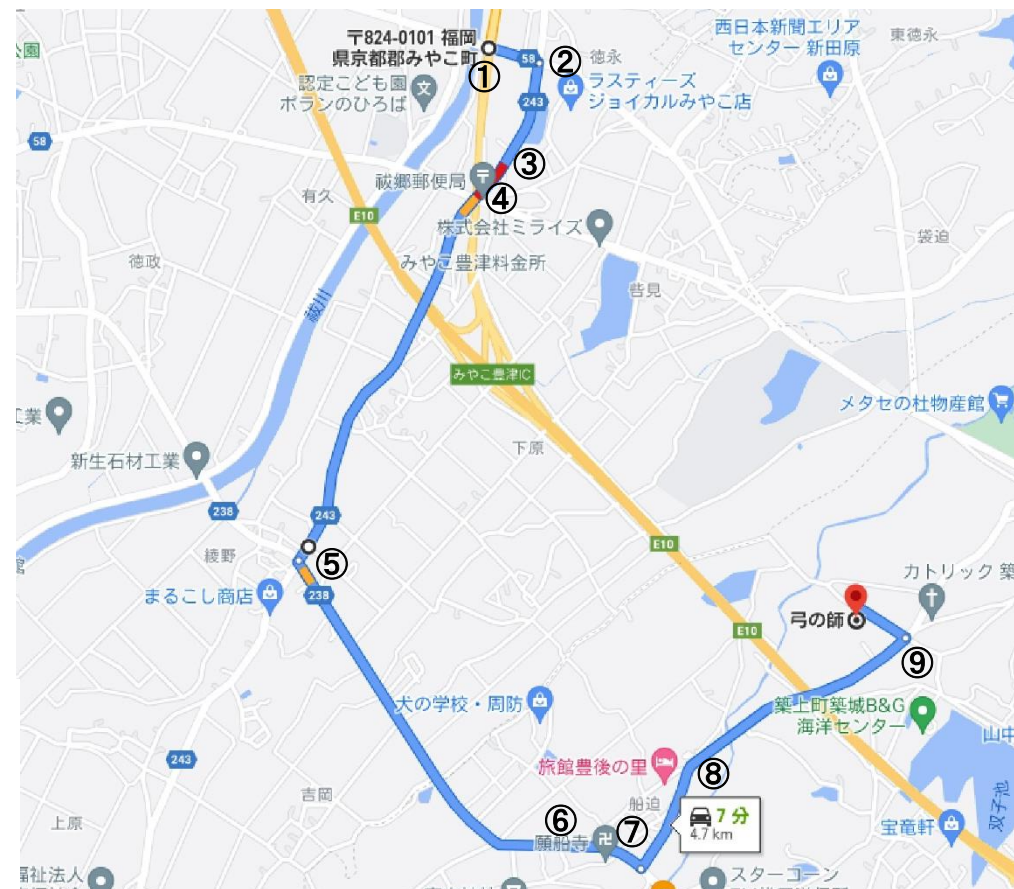

# 徳永交差点（みやこ町、行橋市方面） 築城小学校グラウンドへの行き方（例）～規制後～

①県道 58 号線 徳永交差点を直進（みやこ町方面からの場合）

①椎田道路 徳永交差点を左折（行橋市方面からの場合）

② 地蔵田の信号を右折

③ 道なりに進み、二又路の右側を通行

④ ③通過後、皆見の信号を直進

⑤ 道なりに進み、消防倉庫のある交差点を左折

⑥ 道なりに進み消防小屋前の二又路を直進

⑦ ⑥通過後、最初の三叉路を左折

⑧ ⑦を左折後、突当りの三叉路を直進

⑨道なりに進むと左手にグラウンド入口が見えるので交差点を左折