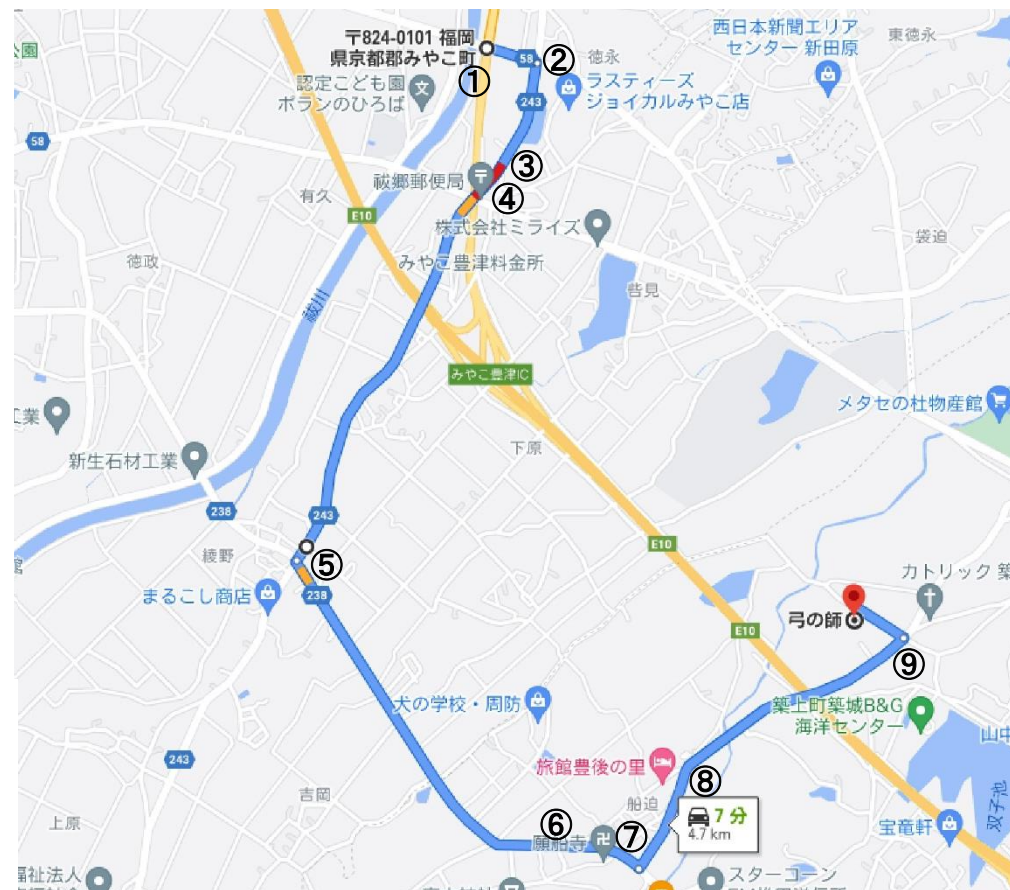

# 徳永交差点（みやこ町、行橋市方面） 築城小学校グラウンドへの行き方（例）～規制後～

①県道 58 号線 徳永交差点を直進（みやこ町方面からの場合）

①椎田道路 徳永交差点を左折（行橋市方面からの場合）

② 地蔵田の信号を右折

③ 道なりに進み、二又路の右側を通行

④ ③通過後、皆見の信号を直進

⑤ 道なりに進み、消防倉庫のある交差点を左折

⑥ 道なりに進み消防小屋前の二又路を直進

⑦ ⑥通過後、最初の三叉路を左折

⑧ ⑦を左折後、突当りの三叉路を直進

⑨道なりに進むと左手にグラウンド入口が見えるので交差点を左折