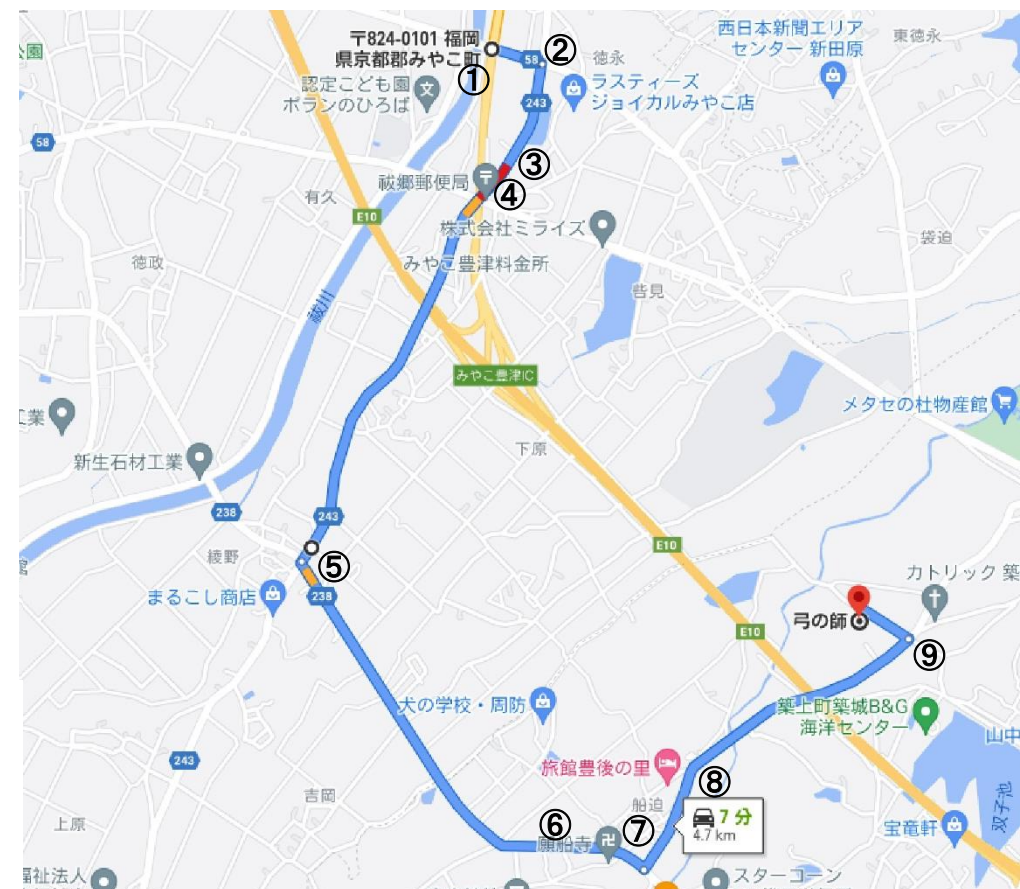

# 徳永交差点（みやこ町、行橋市方面） 築城小学校グラウンドへの行き方（例）～規制後～

①県道 58 号線 徳永交差点を直進（みやこ町方面からの場合）

①椎田道路 徳永交差点を左折（行橋市方面からの場合）

② 地蔵田の信号を右折

③ 道なりに進み、二又路の右側を通行

④ ③通過後、皆見の信号を直進

⑤ 道なりに進み、消防倉庫のある交差点を左折

⑥ 道なりに進み消防小屋前の二又路を直進

⑦ ⑥通過後、最初の三叉路を左折

⑧ ⑦を左折後、突当りの三叉路を直進

⑨道なりに進むと左手にグラウンド入口が見えるので交差点を左折