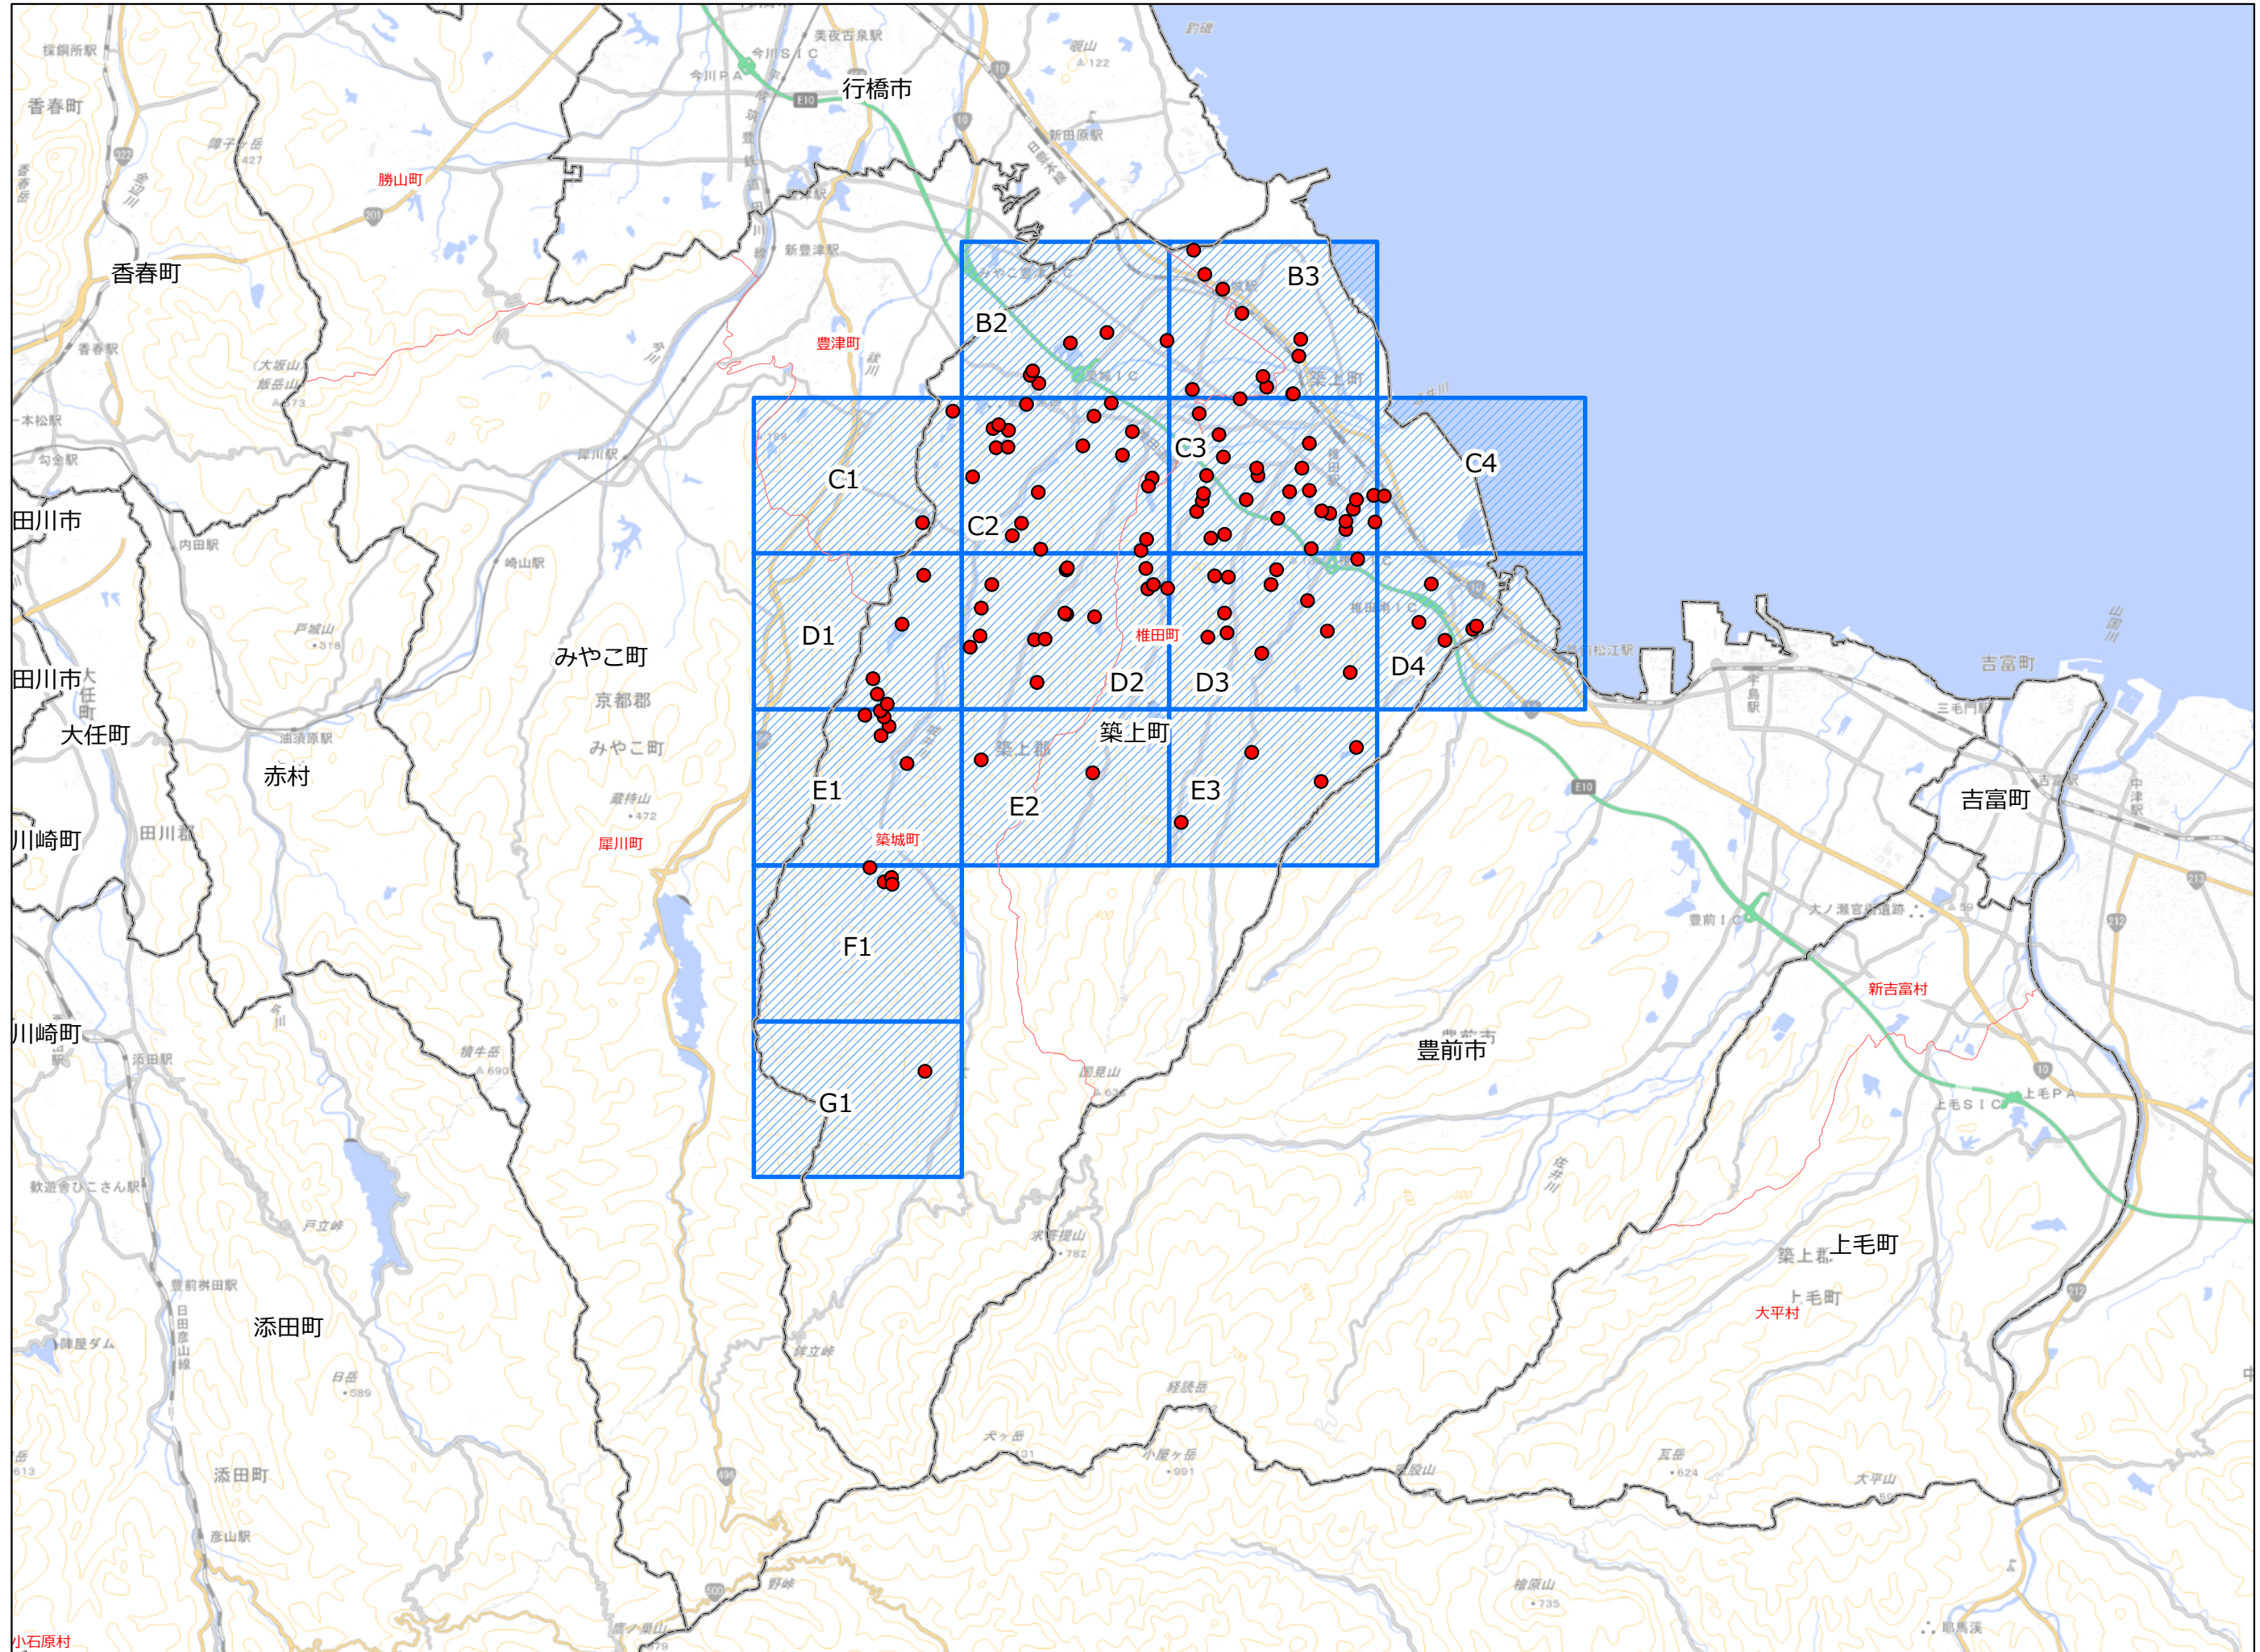

# 福岡県 防災重点ため池位置図 INDEX

40647  
築上町

図 郭 数	15
防災重点ため池数	123

「この地図は、国土地理院長の承認を得て、同院発行の電子地形図25000を複製したものである。(承認番号 令元情複、第537号)」