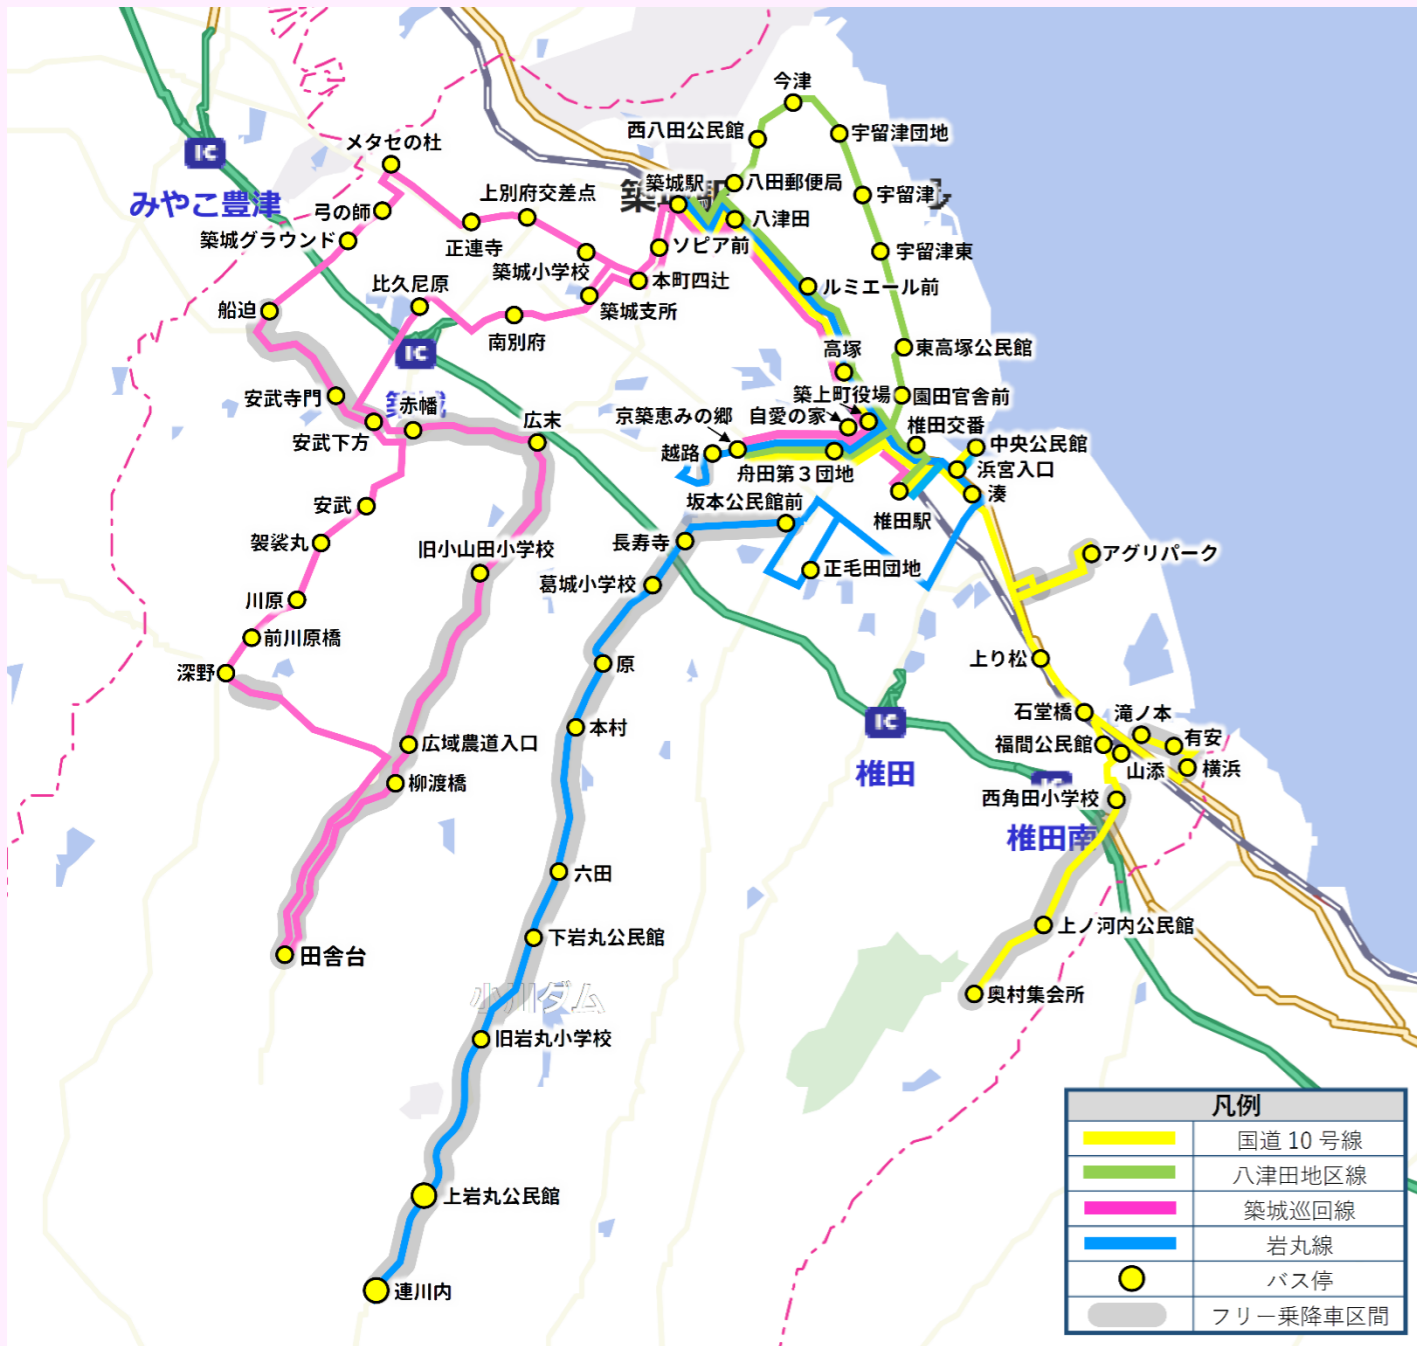

令和6年4月1日改正

コミュニティバス時刻表

築城巡回線の 部分の時刻を見直しました。
八津田地区線、岩丸線、国道10号線の時刻に変更はありません。

ルミエールに行かれる方へ

料金

1回の乗車につき **100円** (小学生以下は無料)
*お釣りの無いようお願いいたします。
*バスを乗り換えた場合は再度100円がかかります。

運行日

平日・土曜の運行
*日曜・祝日・年末年始 (12/31~1/3) は運休

留意事項

- バスの時刻は **バス停を出発する時間** です。道路状況等により遅れる場合がございますのでご了承ください。
- JRの時刻は7月1日改正の時刻です。最新の時刻はJR九州へご確認ください。

	国道10号線
	八津田地区線
	築城巡回線
	岩丸線
	バス停
	フリー乗継車区間

問い合わせ

運行等に関すること：築上町役場 まちづくり振興課 地域係 0930-56-0300
忘れ物に関すること：椎田太陽交通(株) 0930-56-5100

八津田地区線

JR乗継

JR椎田駅着	上り	7:47	9:08	14:32	15:32
	下り	8:02	9:07	14:44	15:44
JR築城駅着	上り	7:50	9:11	14:35	15:35
	下り	7:24	9:04	14:41	16:20

往路	第1便	第2便	第3便	第4便
築城駅	7:55	9:30	14:58	16:05
八田郵便局	7:57	9:32	15:00	16:07
西八田公民館	7:58	9:33	15:01	16:08
今津	7:58	9:33	15:01	16:08
宇留津団地	7:59	9:34	15:02	16:09
宇留津	8:00	9:35	15:03	16:10
宇留津東	8:00	9:35	15:03	16:10
東高塚公民館	8:01	9:36	15:04	16:11
園田官舎前	8:01	9:36	15:04	16:11
椎田交番	8:04	9:39	15:07	16:14
椎田駅	8:05	9:40	15:08	16:15
自愛の家	8:07	9:42	15:10	16:17
京築恵みの郷	↓	9:44	15:12	↓
築上町役場	8:09	9:48	15:16	16:19
高塚		9:49	15:17	16:20
ルミエール前		9:50	15:18	16:21
八津田		9:51	15:19	16:22
築城駅		9:55	15:23	16:26