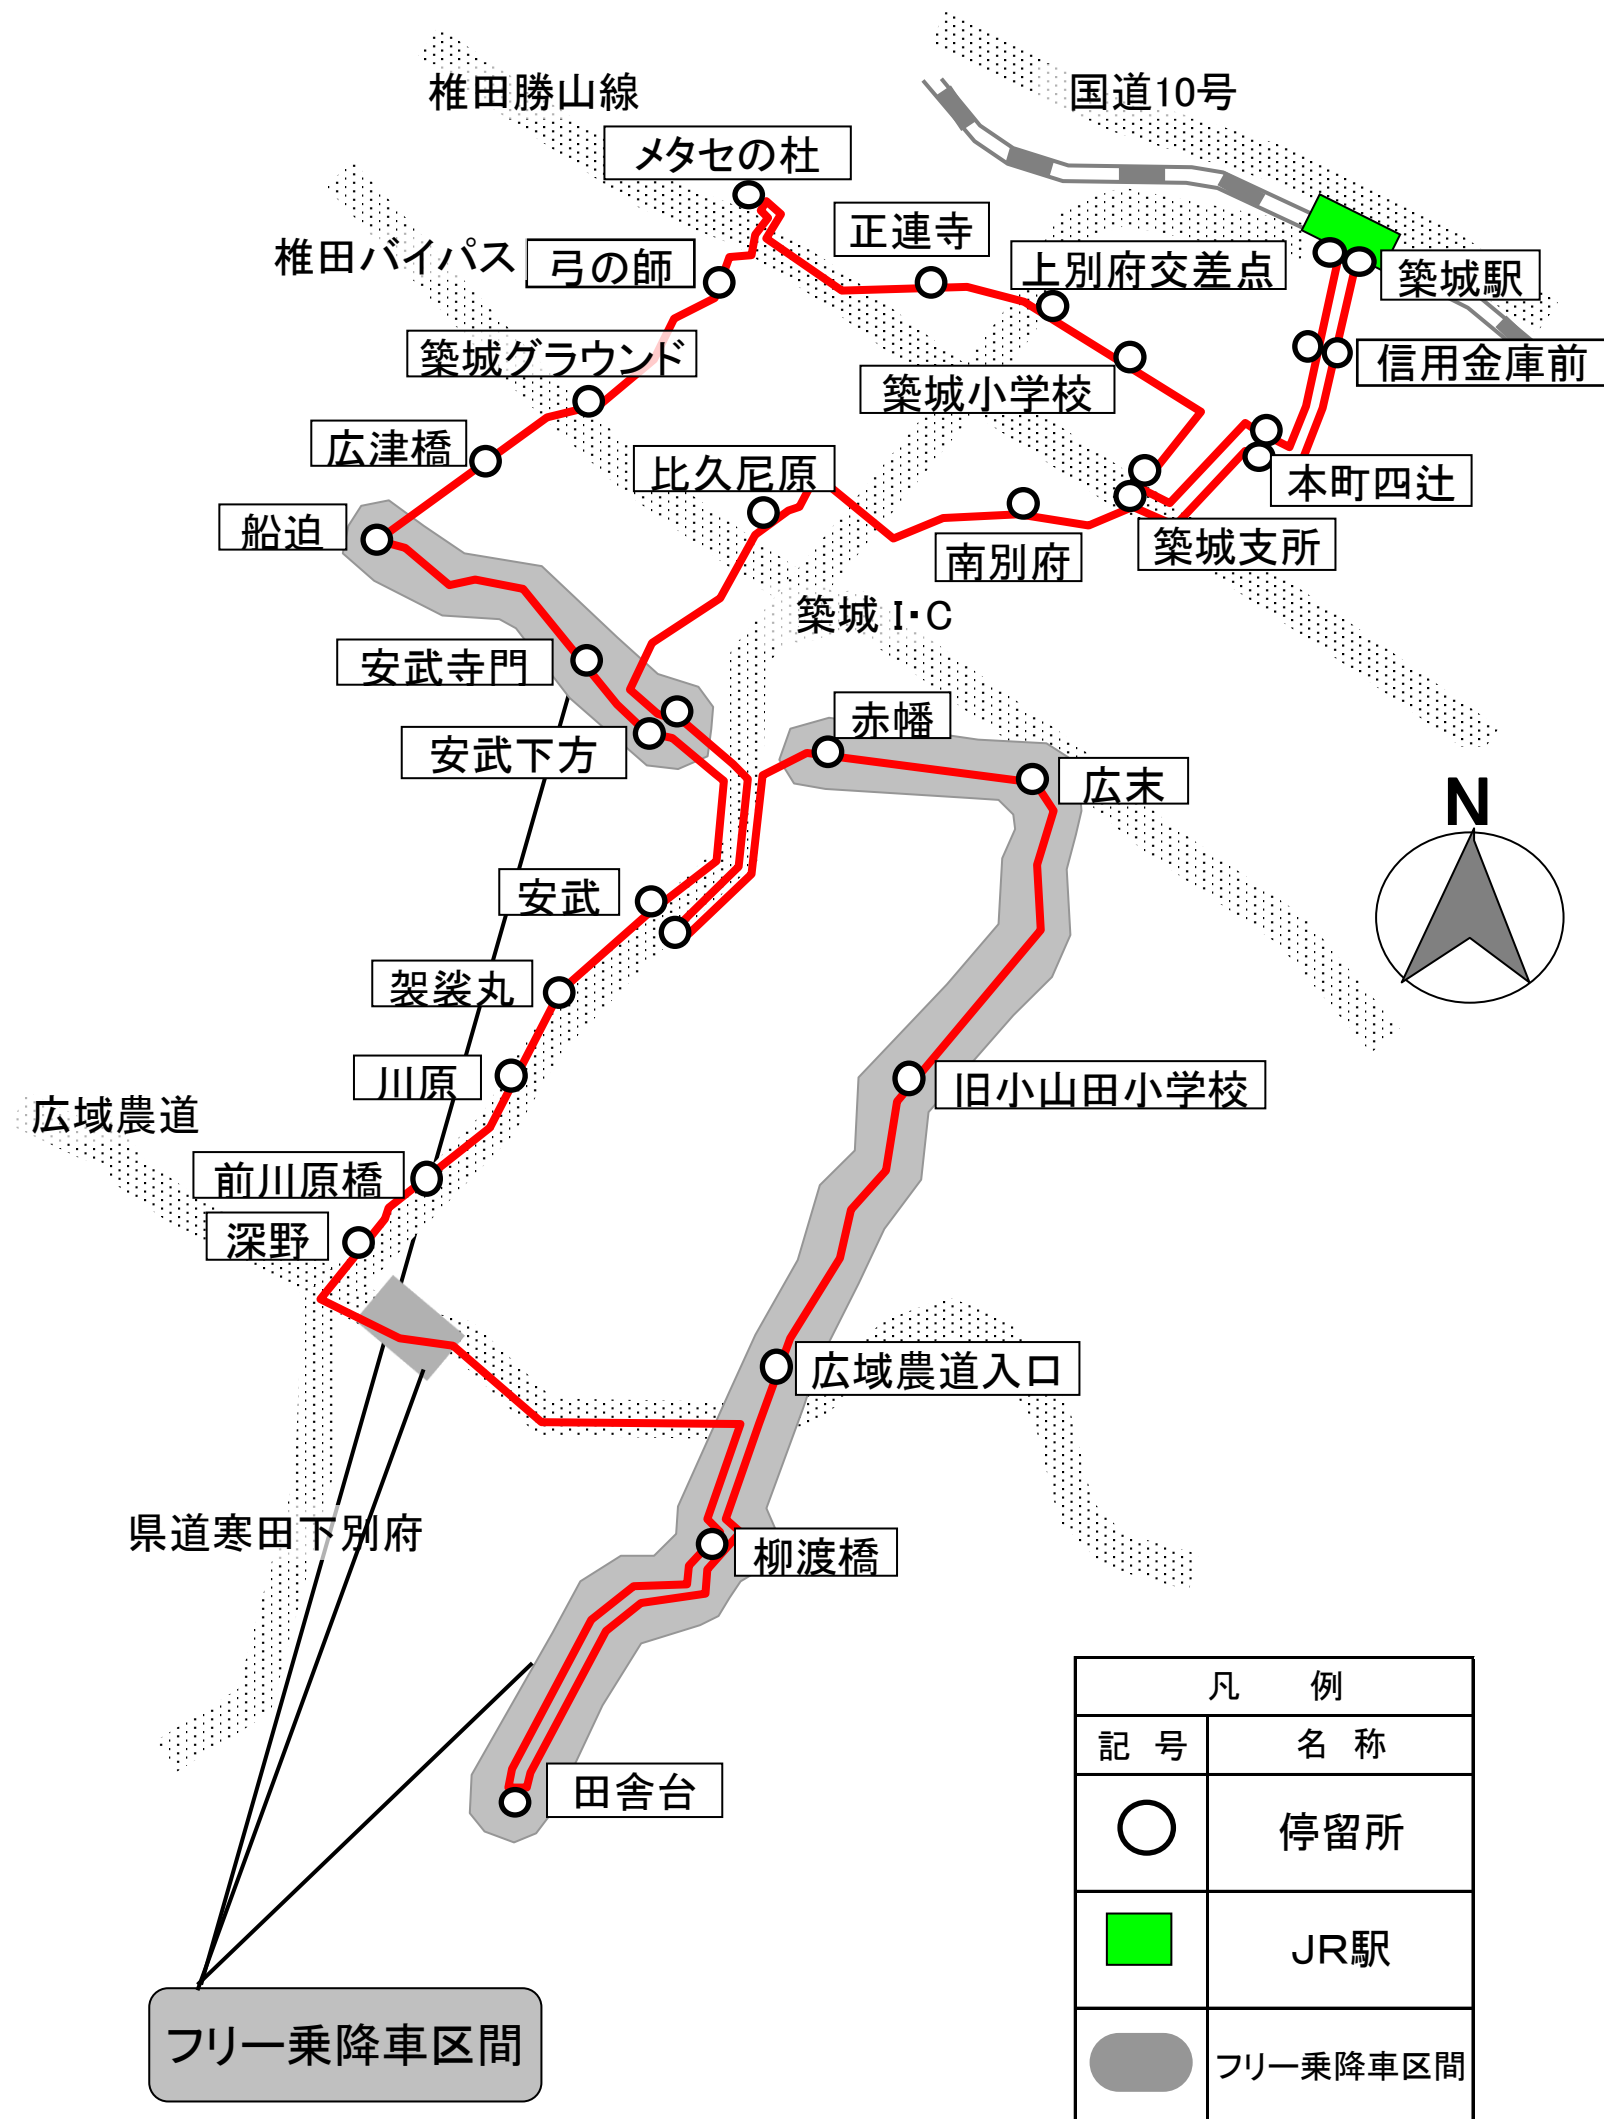

令和2年8月1日改正

コミュニティバス「築城巡回線」

築城巡回線 時刻表

(左回り)

| 築城駅 | 10:35 | 14:20 | |
|---------|-------|-------|-------|
| 信用金庫前 | 10:37 | 14:22 | |
| 本町四辻 | 10:38 | 14:23 | |
| 築城支所 | 10:41 | 14:26 | |
| 築城小学校 | 10:42 | 14:27 | |
| 上別府交差点 | 10:43 | 14:28 | |
| 正連寺 | 10:45 | 14:30 | |
| メタセの杜 | 10:47 | 14:32 | |
| 弓の師 | 10:49 | 14:34 | |
| 築城グラウンド | 10:50 | 14:35 | |
| 広津橋 | 10:51 | 14:36 | |
| 船迫 | 10:52 | 14:37 | |
| 安武寺門 | 10:54 | 14:39 | |
| 安武下方 | 10:55 | 14:40 | |
| 安武 | 10:57 | 14:42 | |
| 袈裟丸 | 10:58 | 14:43 | |
| 川原 | 10:59 | 14:44 | |
| 前川原橋 | 11:00 | 14:45 | |
| 深野 | 11:01 | 14:46 | |
| 田舎台 | 7:50 | 11:06 | 14:51 |
| 柳渡橋 | 7:52 | 11:08 | 14:53 |
| 広域農道入口 | 7:53 | 11:09 | 14:54 |
| 旧小山田小学校 | 7:55 | 11:11 | 14:56 |
| 広末 | 7:57 | 11:13 | 14:58 |
| 赤幡 | 7:58 | 11:14 | 14:59 |
| 安武 | ↓ | 11:17 | 15:02 |
| 安武下方 | 7:59 | 11:19 | 15:04 |
| 比久尼原 | 8:01 | 11:21 | 15:06 |
| 南別府 | 8:03 | 11:23 | 15:08 |
| 築城支所 | 8:05 | 11:25 | 15:10 |
| 本町四辻 | 8:08 | 11:28 | 15:13 |
| 信用金庫前 | 8:09 | 11:29 | 15:14 |
| 築城駅 | 8:11 | 11:31 | 15:16 |

■料金
距離に関係なく、乗車1回につき100円のワンコインバスです(お釣りの無いようお願いします)。小学生以下は無料です。ただし、バスを乗り換えた場合は再度100円かかります。

■運行日・時間
日曜・祝日を除く、平日・土曜の運行です。ただし、12月31日～1月3日の間は運休とします。交通事情や天候により発着時間が変動する場合がありますので、ご了承ください。