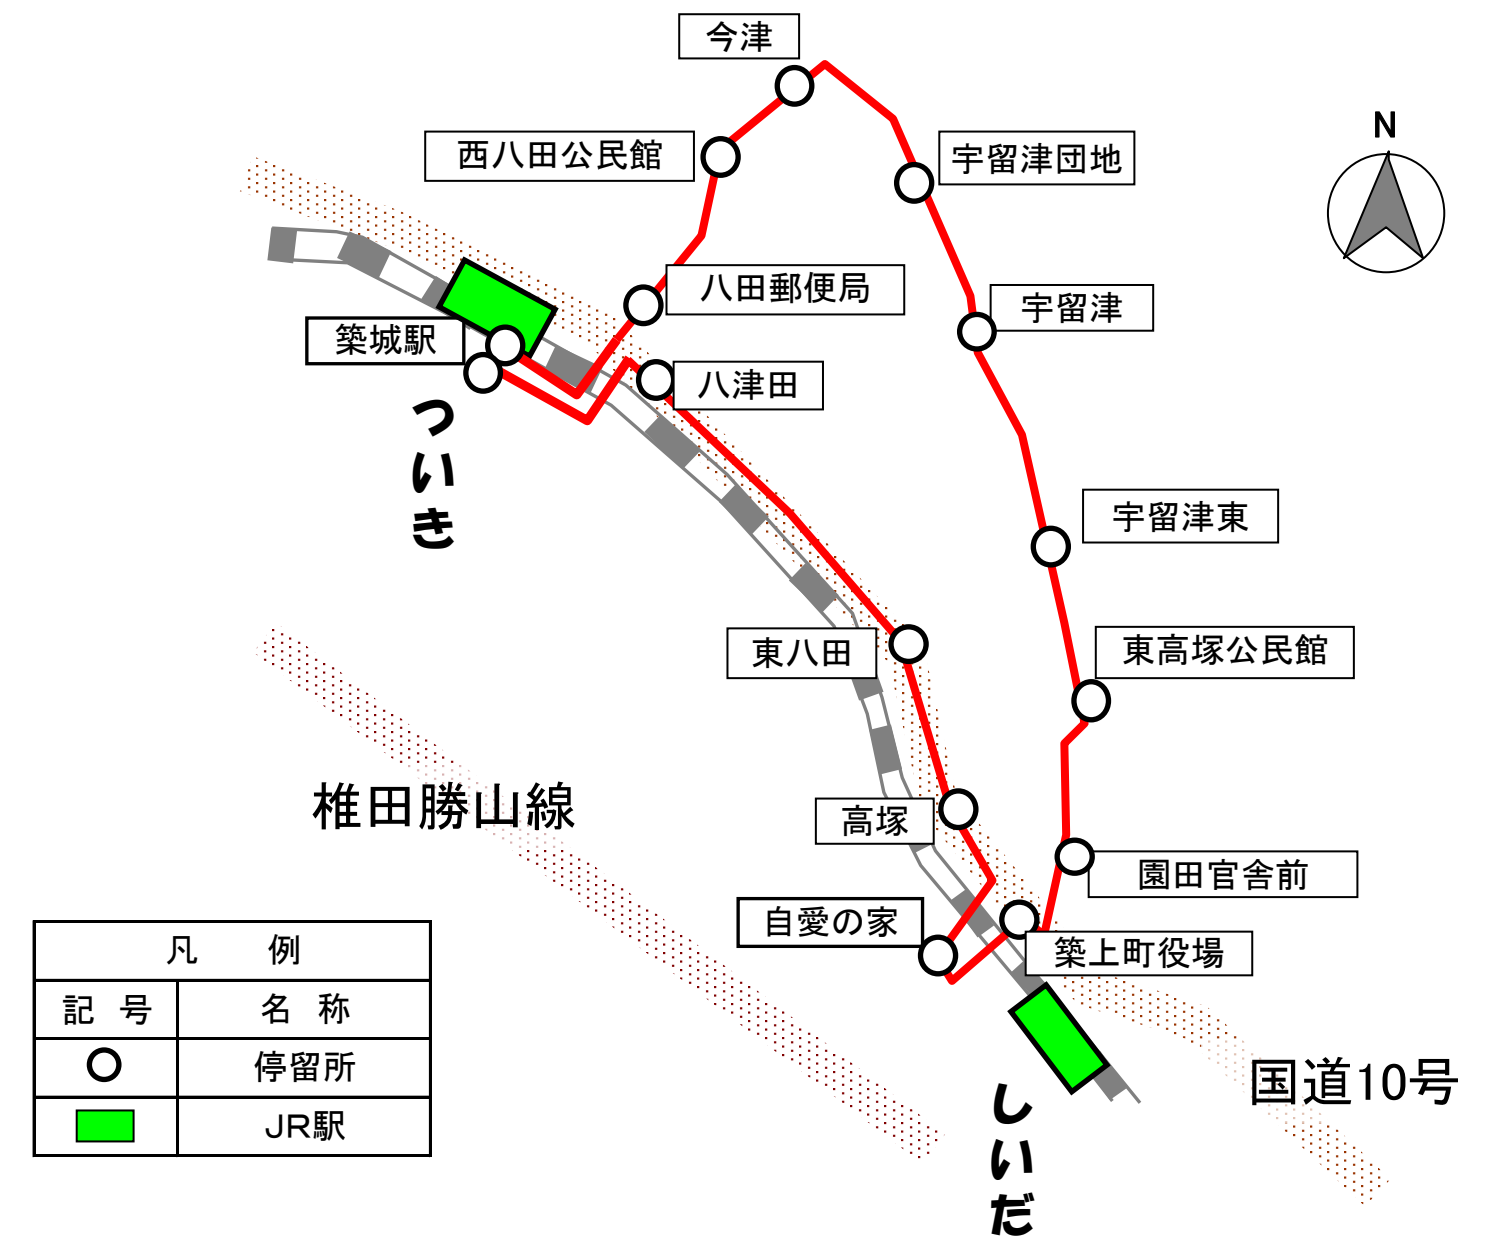

コミュニティバス「八津田地区線」

八津田地区線 時刻表

(5系)

築城駅	8:45	12:15	16:10
信用金庫前	8:47	12:17	16:12
本町四辻	8:48	12:18	16:13
築城支所	8:51	12:21	16:16
南別府	8:53	12:23	16:18
比久尼原	8:55	12:25	16:20
安武下方	8:57	12:27	16:22
安武	8:59	12:29	16:24
赤幡	9:02	12:32	16:27
広末	9:03	12:33	16:28
旧小山田小学校	9:05	12:35	16:30
広域農道入口	9:07	12:37	16:32
柳渡橋	9:08	12:38	16:33
田舎台	9:10	12:40	16:35
深野	9:15	12:45	16:40
前川原橋	9:16	12:46	16:41
川原	9:17	12:47	16:42
袈裟丸	9:18	12:48	16:43
安武	9:19	12:49	16:44
安武下方	9:21	12:51	16:46
安武寺門	9:22	12:52	16:47
船迫	9:24	12:54	16:49
広津橋	9:25	12:55	16:50
築城グラウンド	9:26	12:56	16:51
弓の師	9:27	12:57	16:52
メタセの杜	9:29	12:59	16:54
正連寺	9:31	13:01	16:56
上別府交差点	9:33	13:03	16:58
築城小学校	9:34	13:04	16:59
築城支所	9:35	13:05	17:00
本町四辻	9:38	13:08	17:03
信用金庫前	9:39	13:09	17:04
築城駅	9:41	13:11	17:06

築城駅→宇留津→役場→東八田→築城駅				
築城駅	8:11	10:00	14:25	15:35
八田郵便局	8:14	10:03	14:28	15:38
西八田公民館	8:15	10:04	14:29	15:39
今津	8:16	10:05	14:30	15:40
宇留津団地	8:17	10:06	14:31	15:41
宇留津	8:18	10:07	14:32	15:42
宇留津東	8:19	10:08	14:33	15:43
東高塚公民館	8:20	10:09	14:34	15:44
園田官舎前	8:21	10:10	14:35	15:45
築上町役場	8:22	10:11	14:36	15:46
自愛の家	8:24	10:13	14:38	15:48
高塚(旧西鉄バス停)	8:26	10:15	15:50	15:50
東八田(旧西鉄バス停)	8:27	10:16	15:51	15:51
八津田(旧西鉄バス停)	8:28	10:17	15:52	15:52
築城駅	8:31	10:20	15:55	15:55

築城駅→東八田→役場→宇留津→築城駅				
築城駅	10:20	11:45	15:45	15:55
八津田(旧西鉄バス停)	10:23	11:48	15:48	15:58
東八田(旧西鉄バス停)	10:24	11:49	15:49	15:59
高塚(旧西鉄バス停)	10:25	11:50	15:50	16:00
自愛の家	10:27	11:52	15:52	16:02
築上町役場	10:29	11:54	15:54	16:04
園田官舎前	10:30	11:55	15:55	16:05
東高塚公民館	10:31	11:56	15:56	16:06
宇留津東	10:32	11:57	15:57	16:07
宇留津	10:33	11:58	15:58	16:08
宇留津団地	10:34	11:59	15:59	16:09
今津	10:35	12:00	16:00	16:10
西八田公民館	10:36	12:01	16:01	16:11
八田郵便局	10:37	12:02	16:02	16:12
築城駅	10:40	12:05	16:05	16:15

■料金
距離に関係なく、乗車1回につき100円のワンコインバスです(お釣りの無いようお願いします)。小学生以下は無料です。ただし、バスを乗り換えた場合は再度100円かかります。

■運行日・時間
日曜・祝日を除く、平日・土曜の運行です。ただし、12月31日～1月3日の間は運休とします。交通事情や天候により発着時間が変動する場合がありますので、ご了承ください。